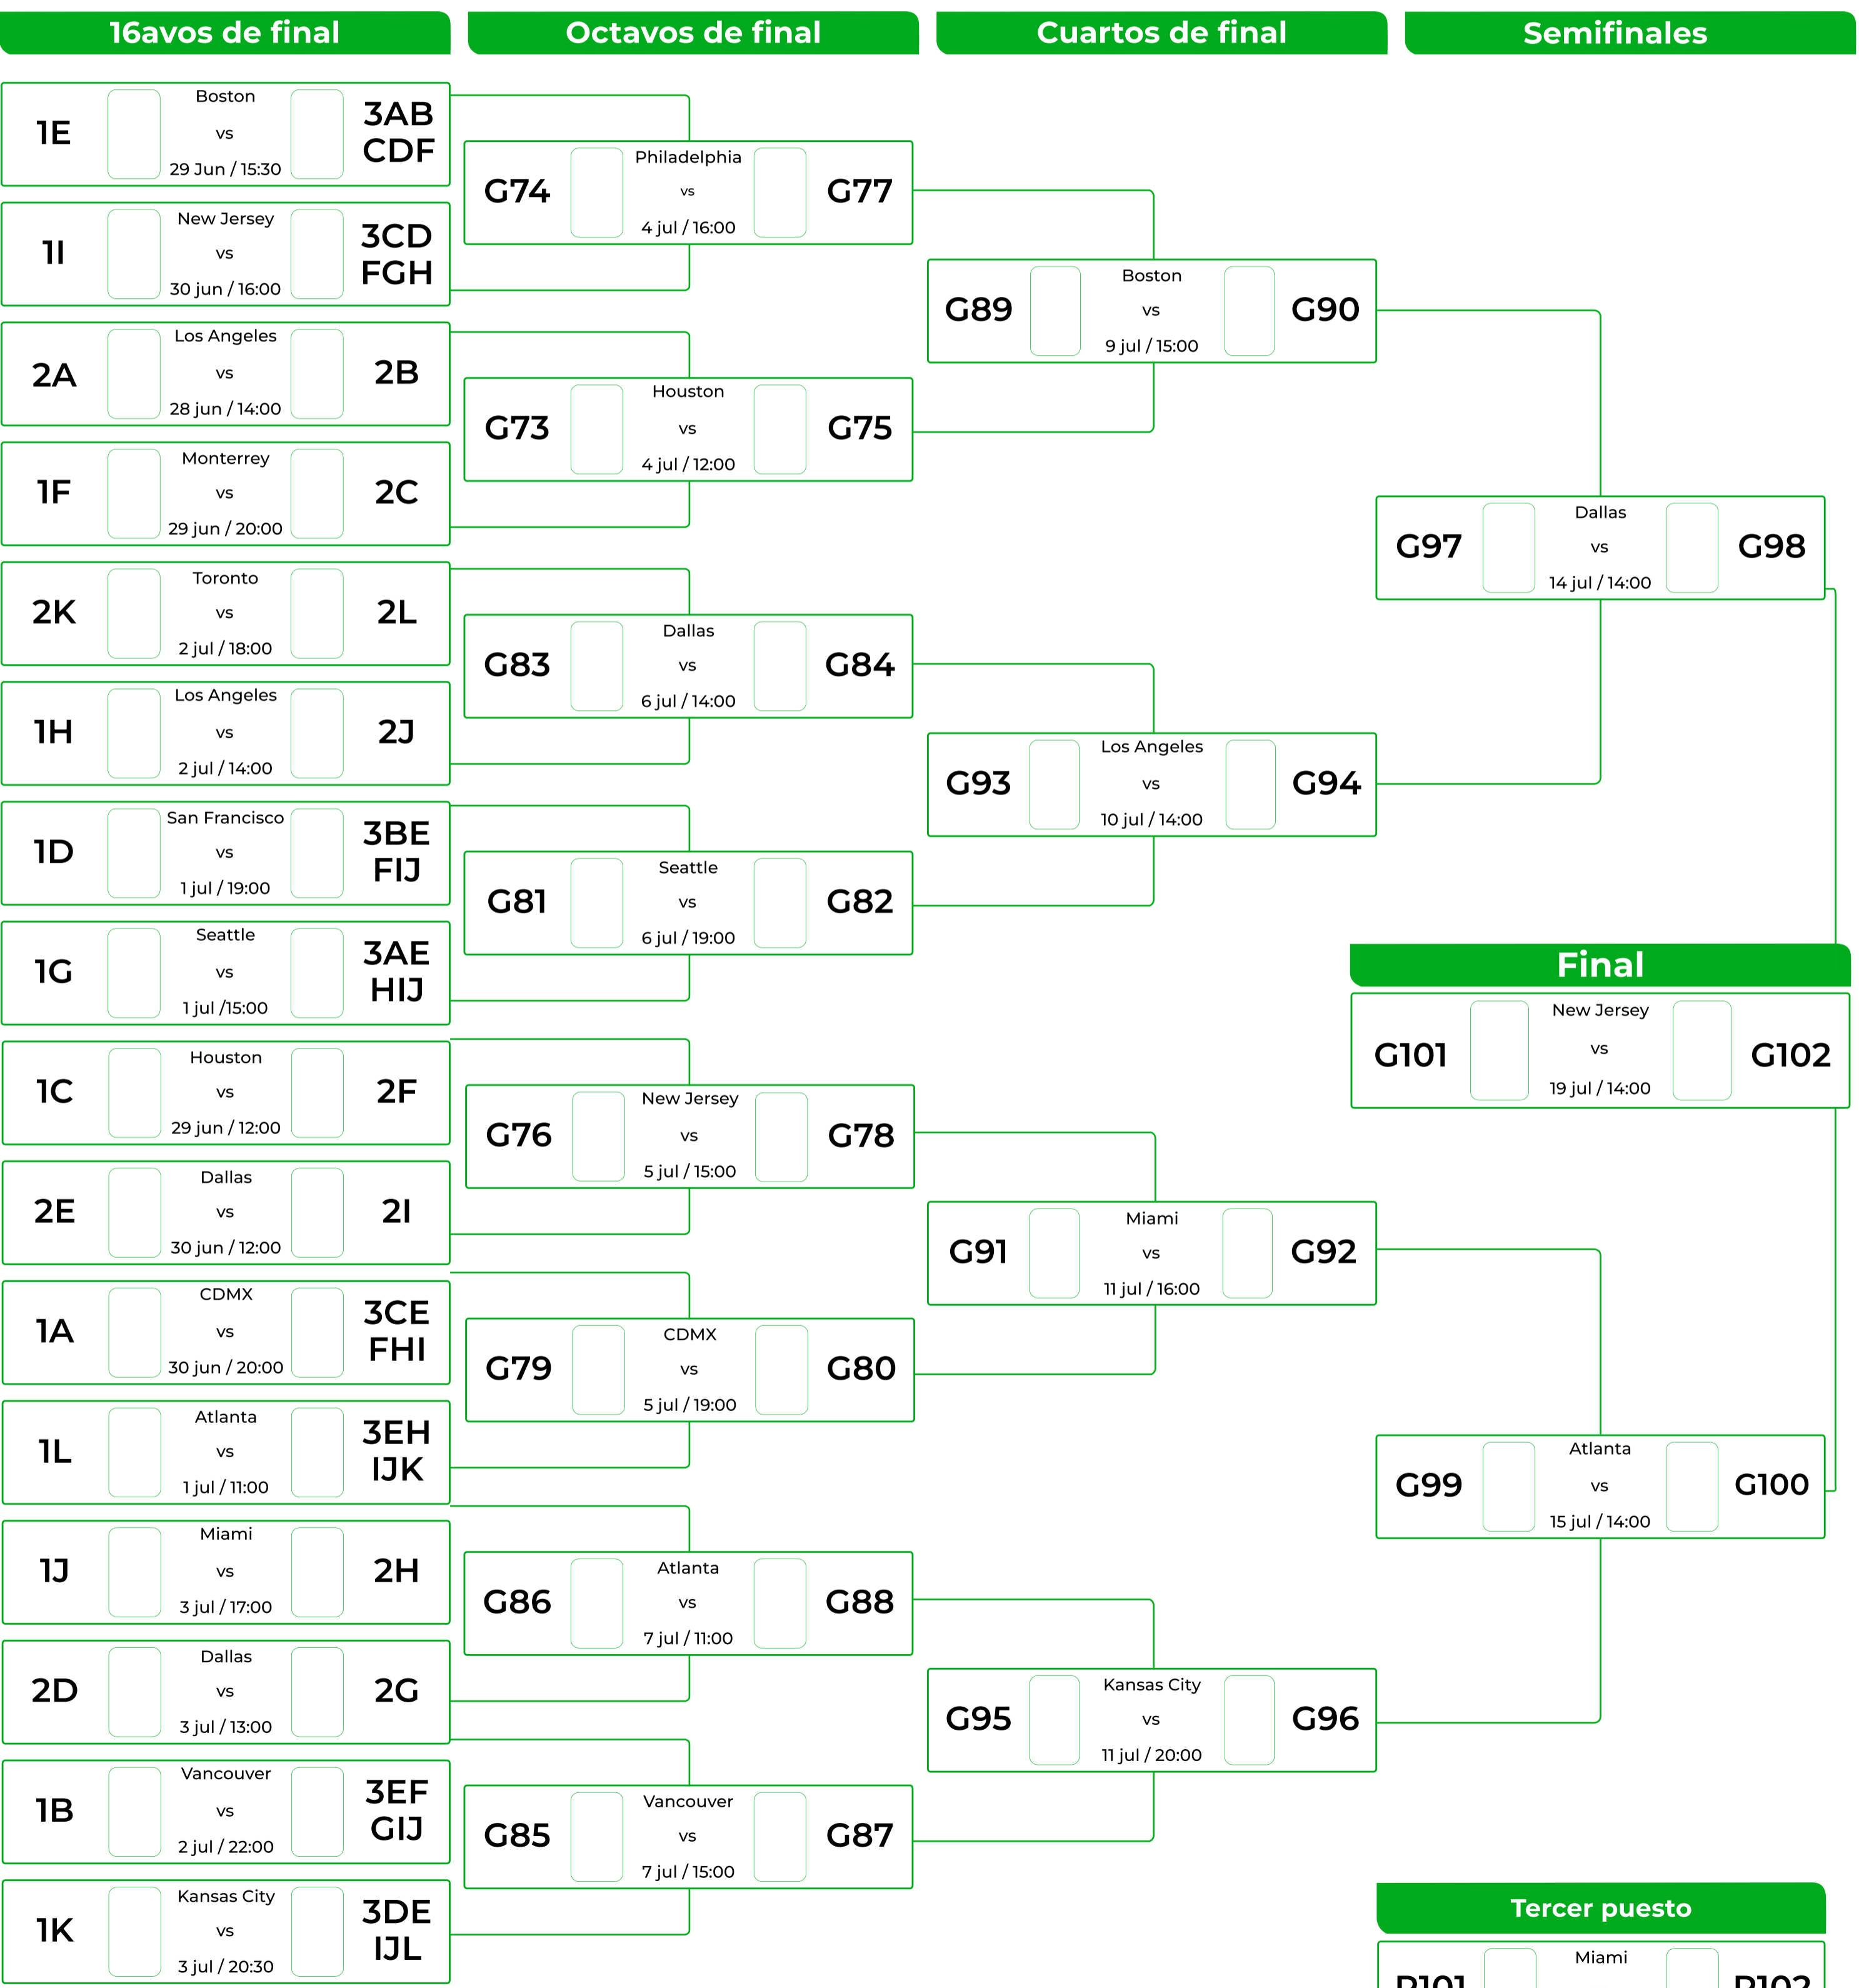

# Calendario del MUNDIAL

Fase final del 28 de junio al 19 de julio de 2026

Patrocinado por:

Todos los partidos son en horario de Ecuador

PRIMICIAS JUGADA