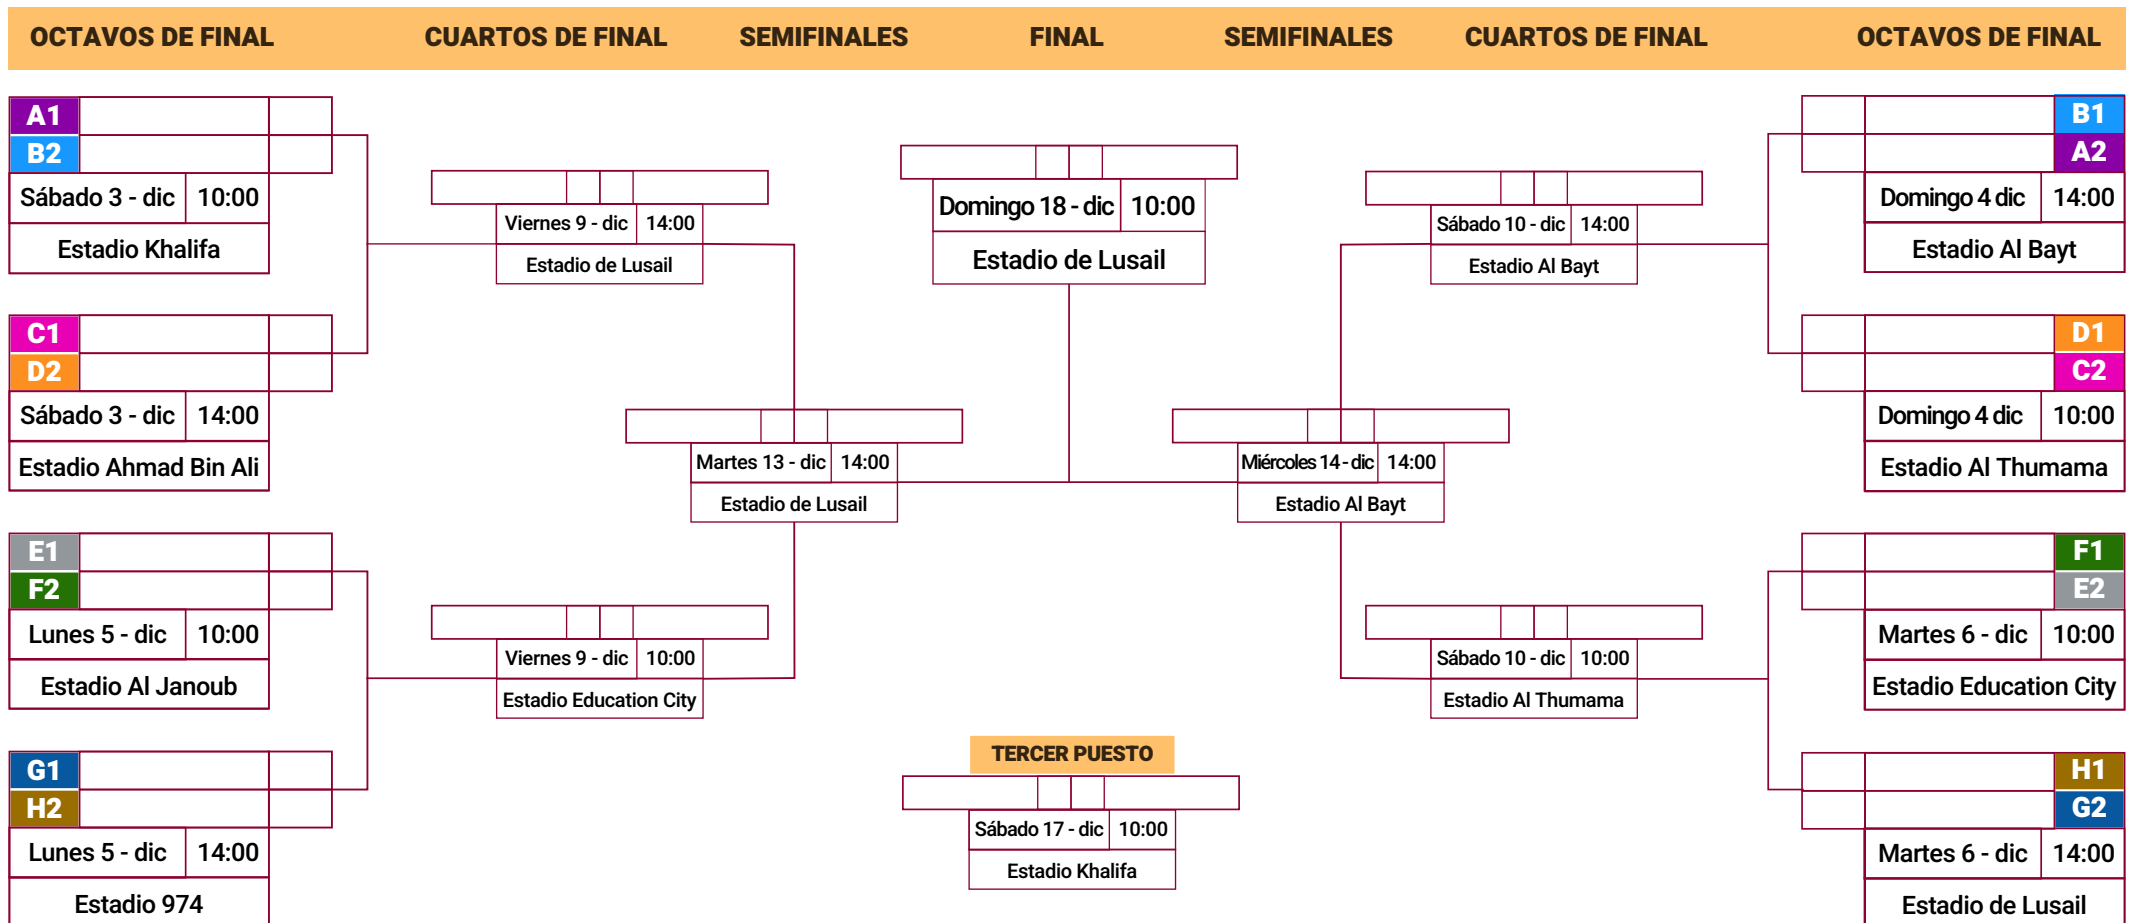

Calendario del Mundial Qatar 2022

FASES FINALES

PRIMICIAS

Con el auspicio de: **TRACKER TURBO**
CHEVROLET

* Horarios de Ecuador